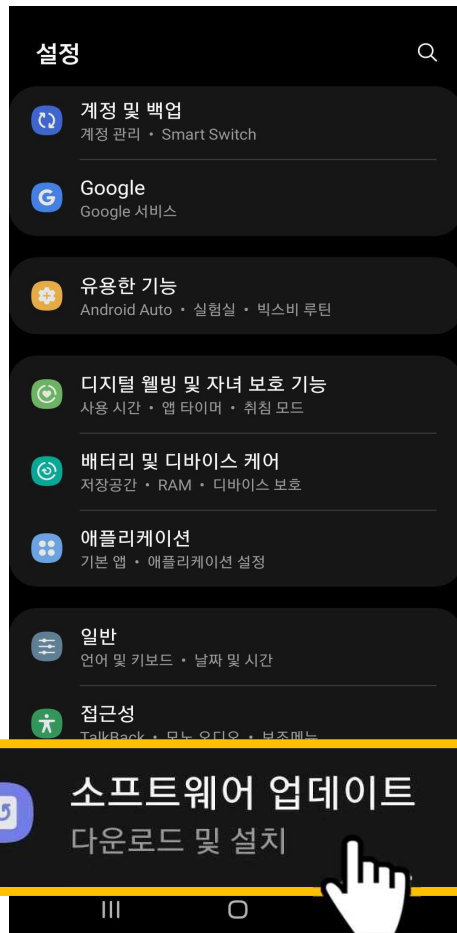

1. 안드로이드 블루투스 연결 시 체크리스트

1) 안드로이드 운영체제 최신 업데이트