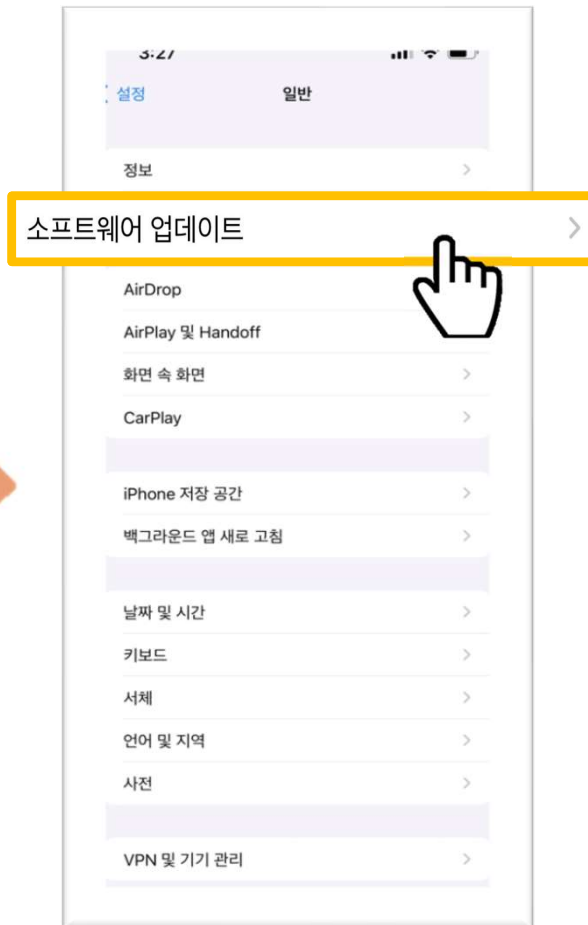

<일반화면>