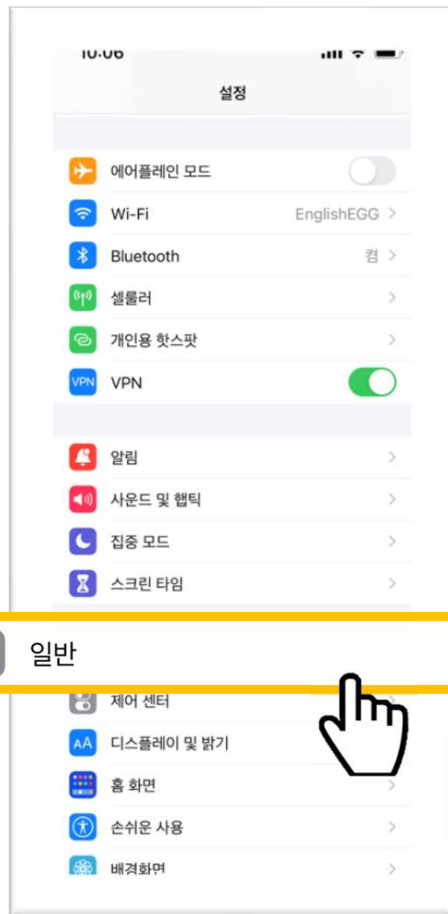

2. iOS 블루투스 연결 시 체크리스트

1) iOS 운영체제 최신 업데이트

<설정화면>