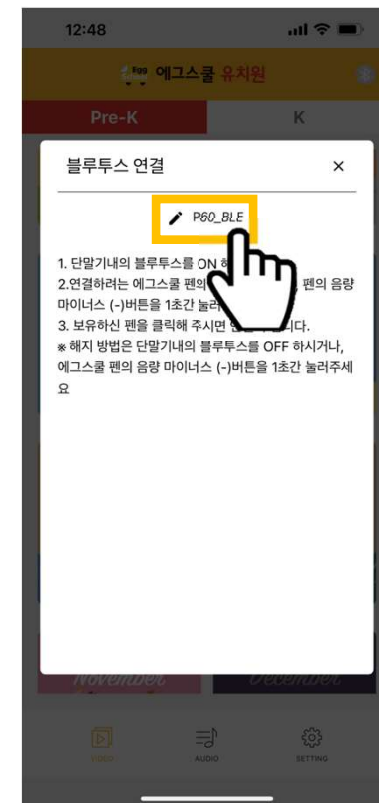

# 1. 안드로이드 블루투스 연결 시 체크리스트

## 5-2) 출처를 알 수 없는 앱 설치 허용하기 (안드로이드 ONLY)

\* [출처를 알 수 없는 앱 설치]에서 블루투스 항목이 없을 경우, 메뉴 선택 → 시스템 앱 표시 → 블루투스 허용

# 1. 안드로이드 블루투스 연결 시 체크리스트

6) 앱 내, 우측 상단 블루투스 아이콘을 누른 후,  
연결 가이드 따라 블루투스 연결 시도 합니다.

**에그스쿨** 앱에서 연결을 시도해야 블루투스 연결이 가능합니다.

1. 단말기내의 블루투스를 ON 해주세요.
2. 연결하려는 에그스쿨 펜의 전원을 ON하고, 펜의 음량 마이너스 (-)버튼을 1초간 눌러주세요.

---