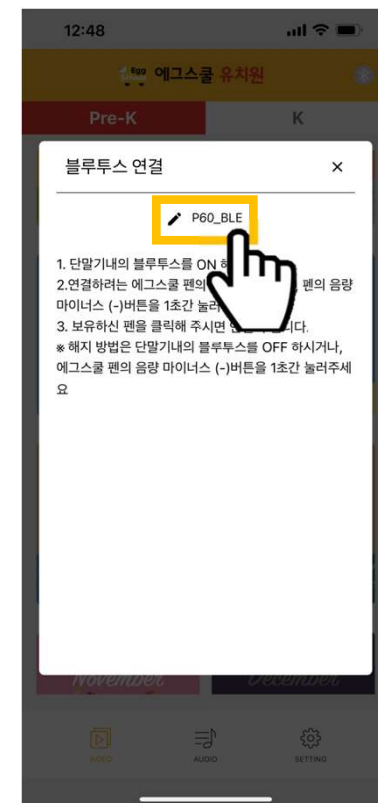

1. 단말기내의 블루투스를 ON 하주세요.
2. 연결하려는 에그스쿨 펜의 전원을 ON하고, 펜의 음량 마이너스 (-)버튼을 1초간 눌러주세요.

※ 해지 방법은 단말기내의 블루투스를 OFF 하시거나,
에그스쿨 펜의 음량 마이너스 (-)버튼을 1초간 눌러주세요