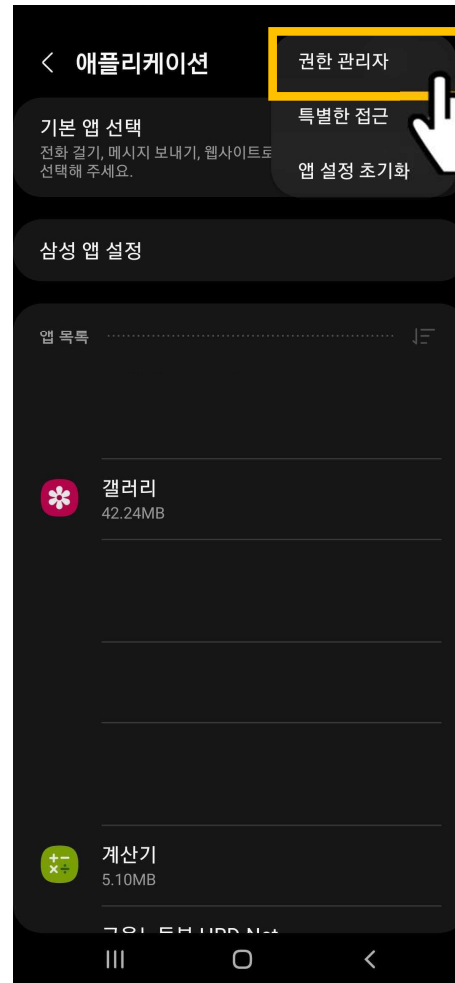

1. 안드로이드 블루투스 연결 시 체크리스트

4) 위치 또는 권한 허용 필수