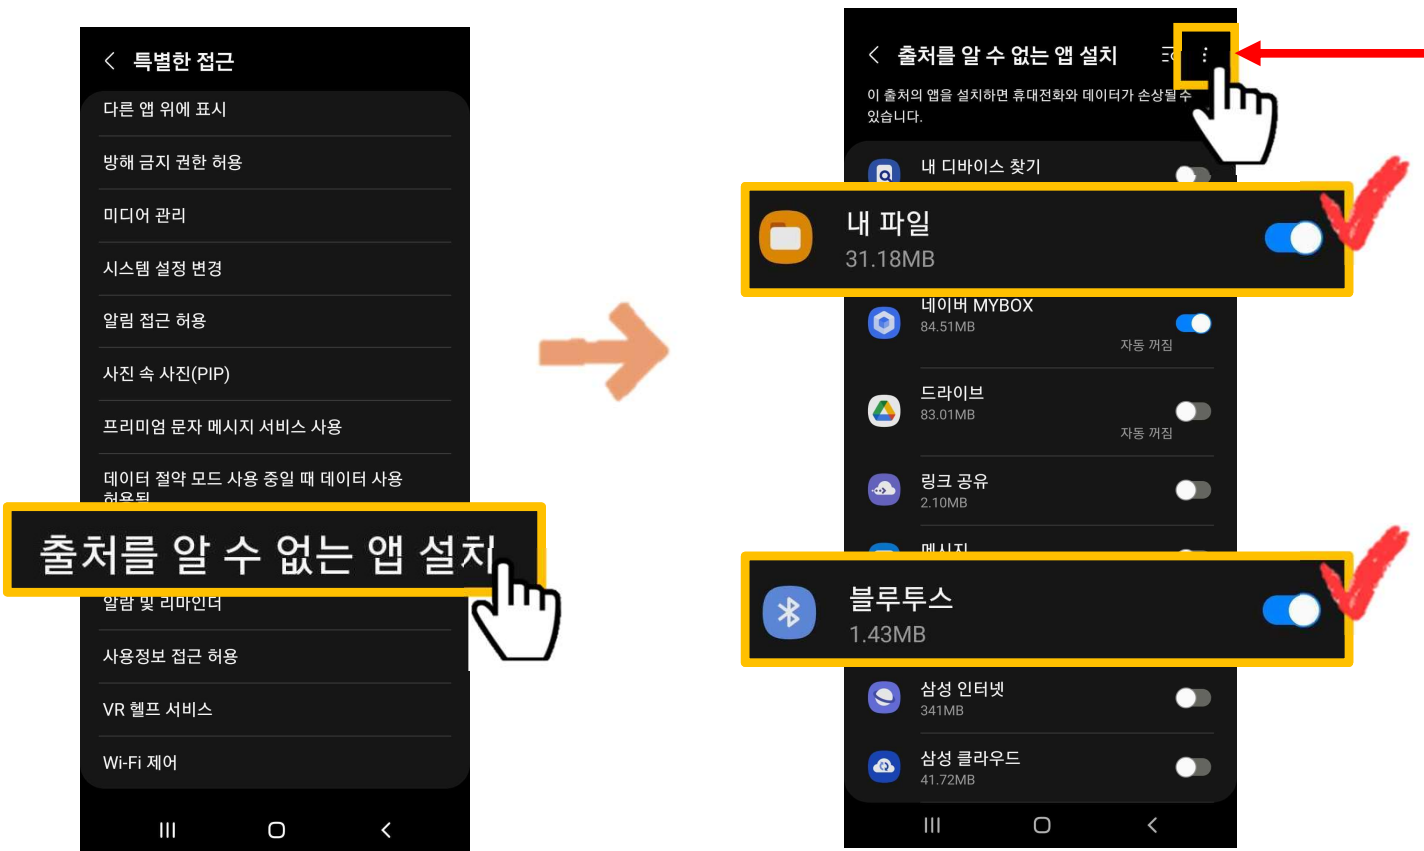

1. 안드로이드 블루투스 연결 시 체크리스트

5-2) 출처를 알 수 없는 앱 설치 허용하기 (안드로이드 ONLY)

* [출처를 알 수 없는 앱 설치]에서 블루투스 항목이 없을 경우, 메뉴 선택 → 시스템 앱 표시 → 블루투스 허용