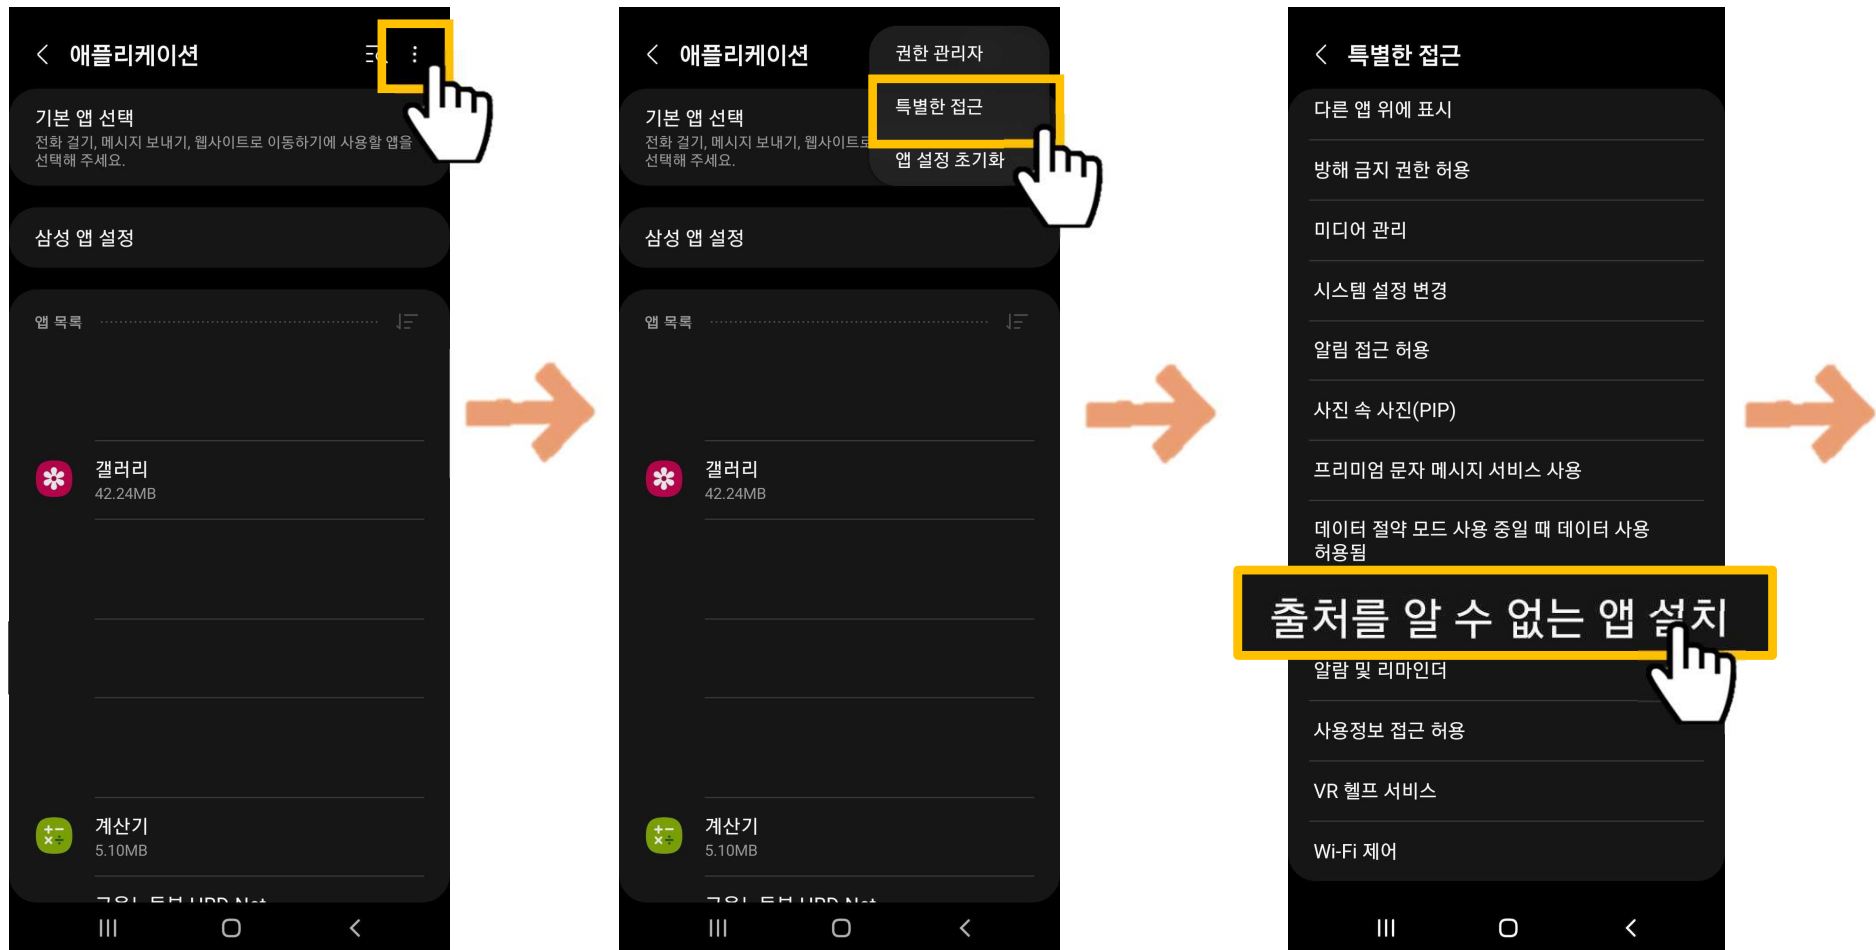

1. 안드로이드 블루투스 연결 시 체크리스트

5-1) 출처를 알 수 없는 앱 설치 허용하기 (안드로이드 ONLY)