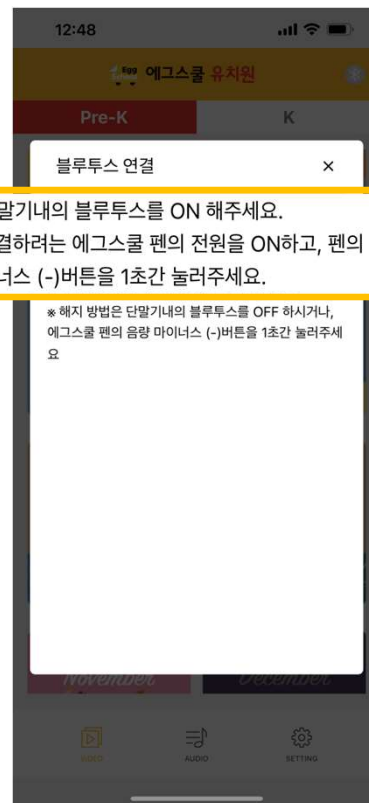

1. 단말기내의 블루투스를 ON 해주세요.
2. 연결하려는 에그스쿨 펜의 전원을 ON하고, 펜의 음량 마이너스 (-)버튼을 1초간 눌러주세요.