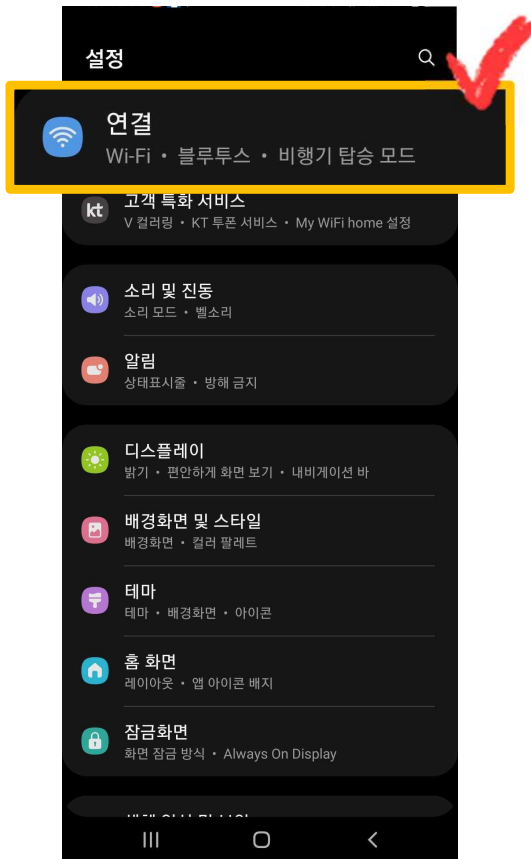

1. 안드로이드 블루투스 연결 시 체크리스트

2) 구글 플레이스토어에서 에그스쿨 최신 버전으로 설치

3) 블루투스, 위치 꼭 켜져 있어야함

블루투스 ON