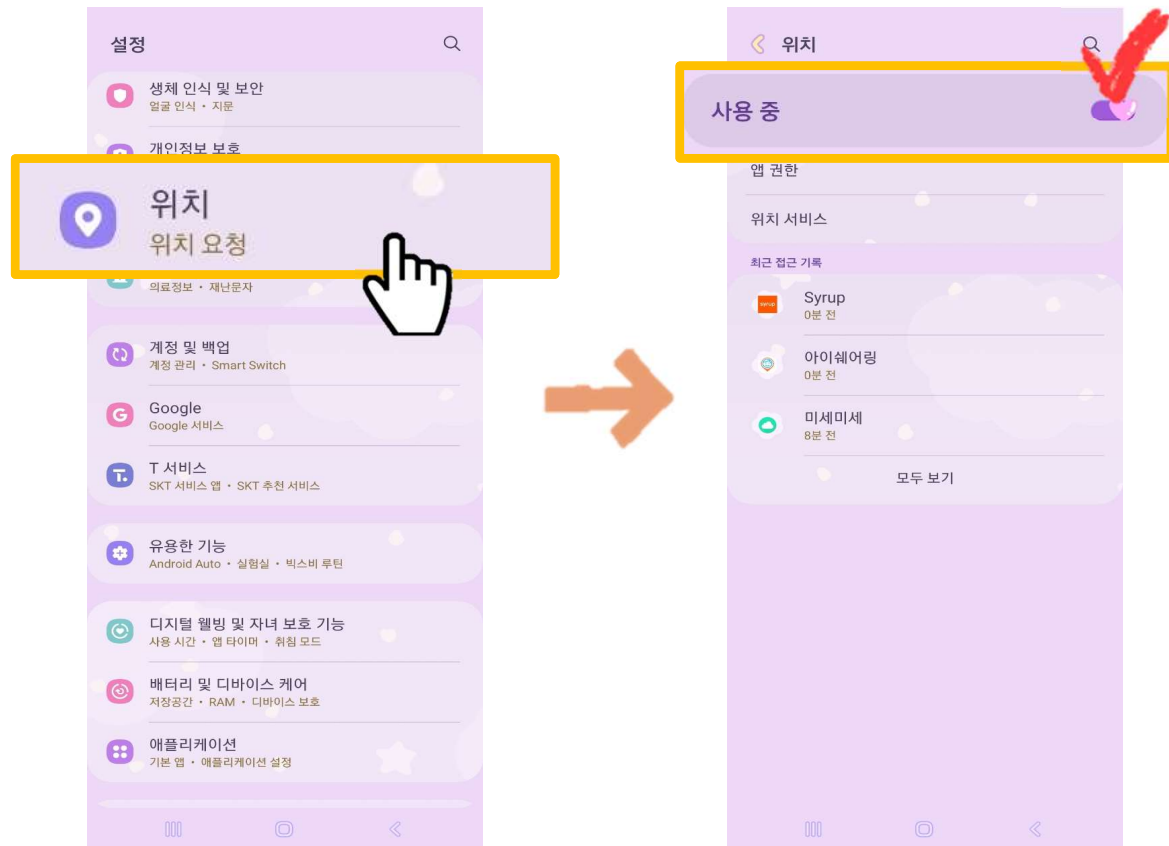

1. 안드로이드 블루투스 연결 시 체크리스트

2) 구글 플레이스토어에서 에그스쿨 최신 버전으로 설치

3) 블루투스, 위치 꼭 켜져 있어야함

블루투스 ON

위치 ON