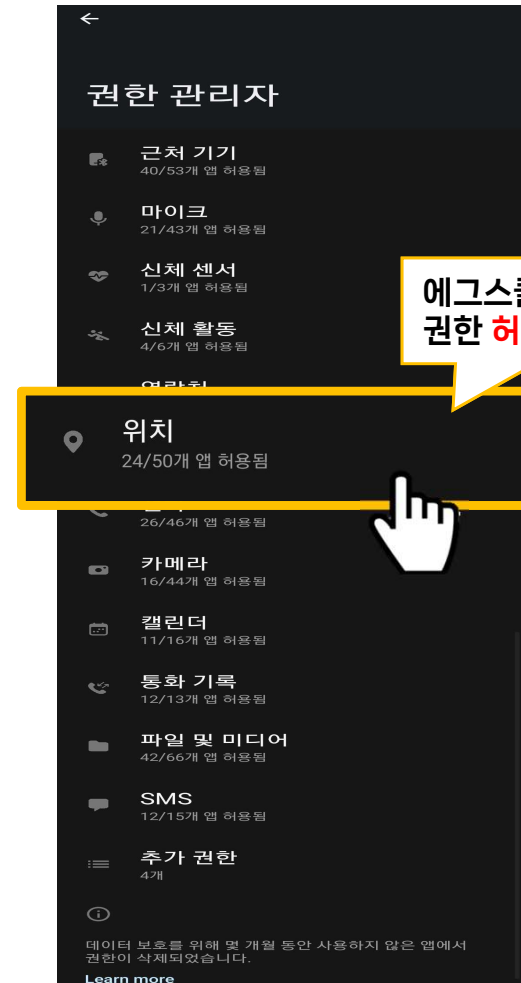

1. 안드로이드 블루투스 연결 시 체크리스트

4) 위치 또는 권한 허용 필수